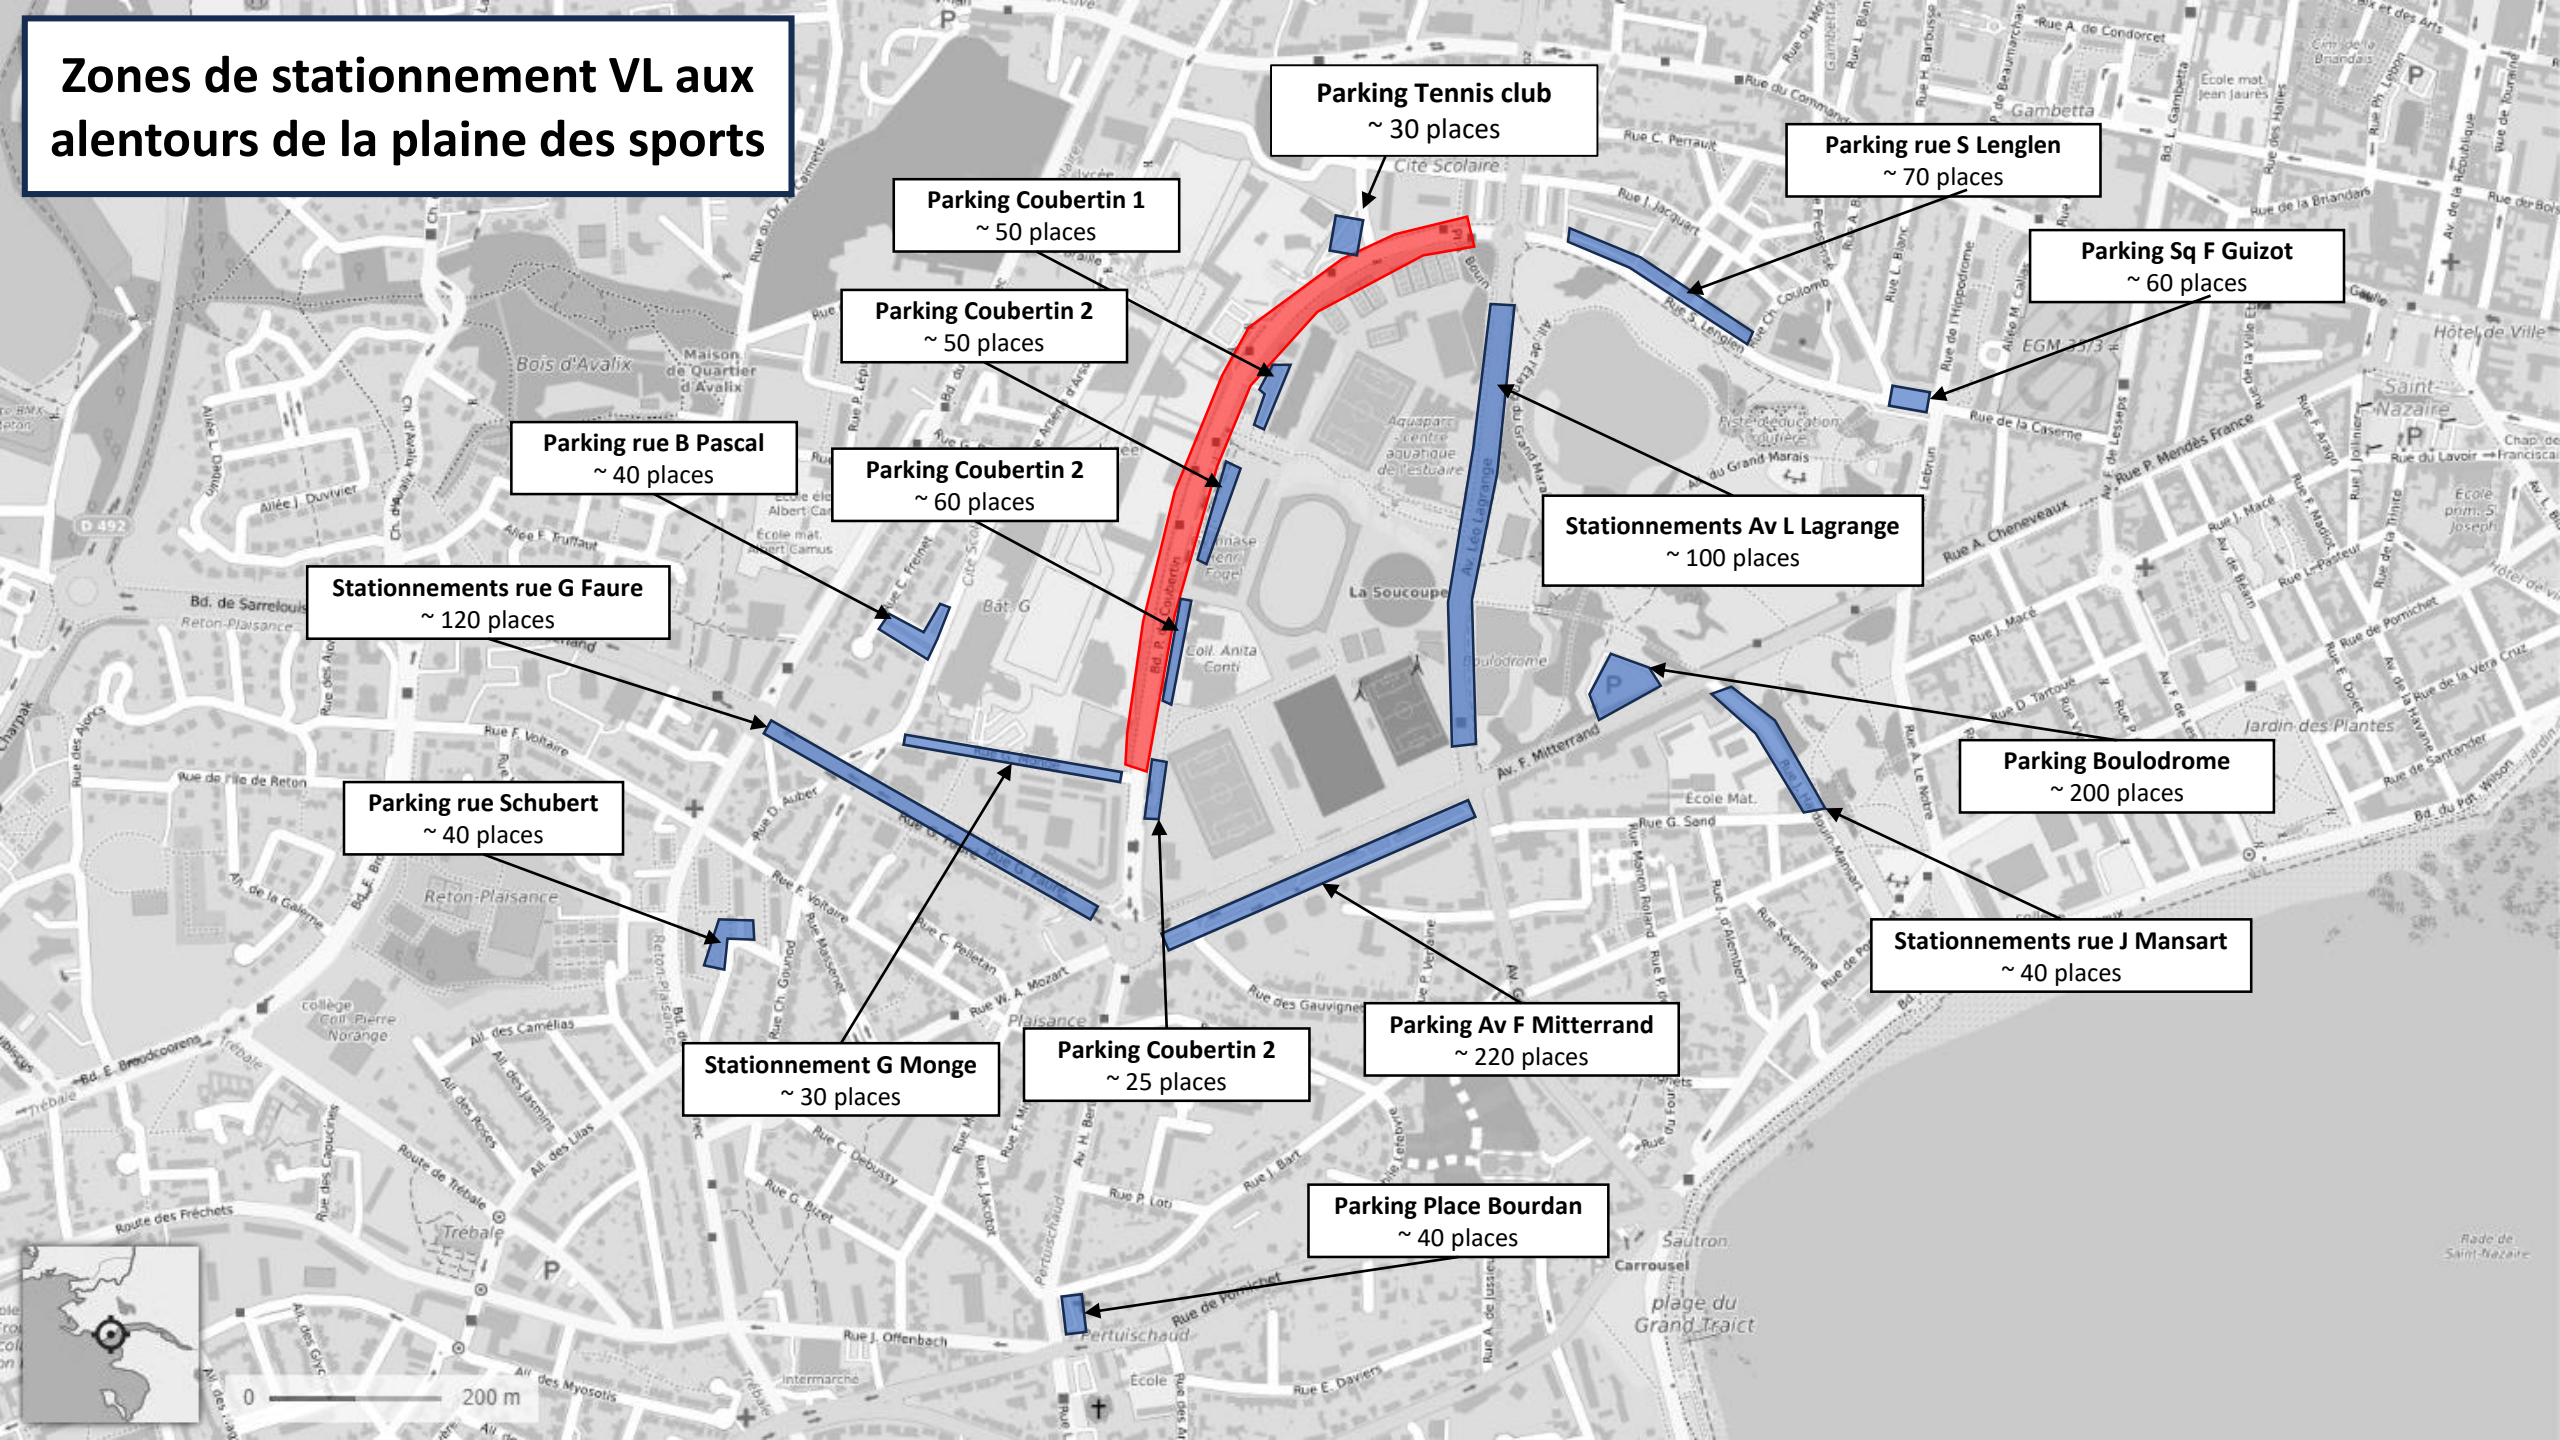

Zones de stationnement VL aux alentours de la plaine des sports

Zones de stationnement vélo aux alentours de la plaine des sports

0 200 m